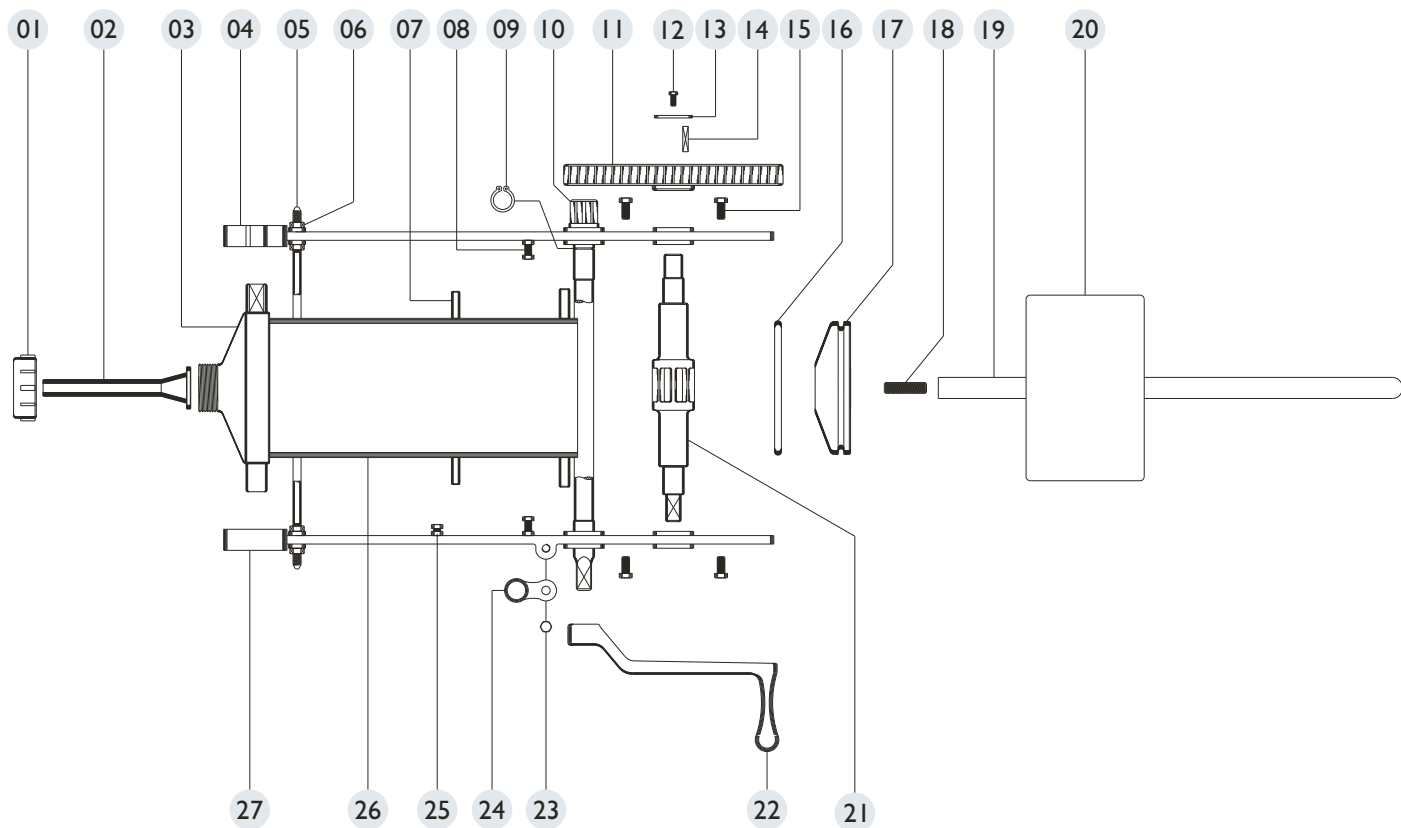

ENSACADEIRA DE LINGUIÇA MANUAL CAF E5 e E8

LEGENDA (COMPONENTES DE REPOSIÇÃO DA ENSACADEIRA MANUAL CAF E5 e E8)

- | | | | |
|----|-----------------------------|----|---------------------------|
| 01 | PORCA | 22 | CABO |
| 02 | FUNIL (MÉDIO) | 23 | PARAFUSO FIXAÇÃO DA TRAVA |
| 03 | CABEÇOTE | 24 | TRAVA |
| 04 | BASE FEMEA | 25 | APOIO DA MEIA LUA |
| 05 | VARÃO | 26 | CANO (CONJUNTO) |
| 06 | PORCA E CONTRA PORCA | 27 | BASE MACHO |
| 07 | MEIA LUA | | |
| 08 | PARAFUSO REGULADOR DO CANO | | |
| 09 | ANEL ELÁSTICO | | |
| 10 | ENGRENAGEM DE 5 DENTES | | |
| 11 | ENGRENAGEM DE 50 DENTES | | |
| 12 | PARAFUSO FIXAÇÃO DA ARRUELA | | |
| 13 | ARRUELA DE ENCOSTO | | |
| 14 | CHAVETA | | |
| 15 | PARAFUSO FIXAÇÃO DA MESA | | |
| 16 | ANEL ORING ORI 434 | | |
| 17 | PISTÃO | | |
| 18 | PINO ROSCADO | | |
| 19 | CREMALHEIRA | | |
| 20 | MESA (SUPORTE) | | |
| 21 | ENGRENAGEM DE 8 DENTES | | |

INFORMAÇÕES TÉCNICAS	CAF E5	CAF E8
ALTURA	240mm.	300mm
LARGURA.	260mm	340mm
COMPRIMENTO.	580mm	700mm
PESO LIQUIDO	19 KG.	32 KG
CAPACIDADE DO TUBO	5 LTS	8 LTS
ALTURA COM O CANO LEVANTADO.	400mm	550mm
LARGURA COM O CABO	380mm	450mm